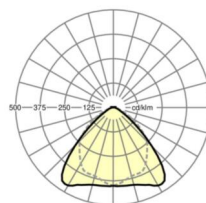

Механика

цвет корпуса	черный RAL 9005
размеры (LxWxH/DxH)	1531mm x 55mm x 37mm
вес (нетто)	1.75kg
Вид монтажа	сборка трековых систем, световая структура

DEEP-LINK

<https://www.regiolum.de/ru/article/19515004024>

Ссылка	LED 6000lm 840
ηLB	100 %
Φ ↓/↑	98 % / 2 %
UGR поп./вдоль	21.8 / 23.2

размеры

L	1531 mm	Длина
B	55 mm	Ширина
H	37 mm	Высота