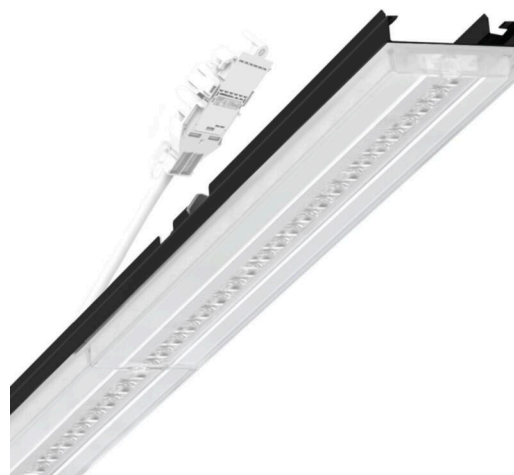

прибородержатель переменный - Central.Line.Optic - прямой широконаправленный свет - без видимых стыков

Ламподержатель из оцинкованного стального профиля, поверхность покрыта лаком на полиэфирной смоле. Крепление без инструментов с нажимными затворами, встроенными в конструкцию, обеспечивают защиту от кражи и взлома. В несущей трековой шине позиционируется по-разному. Цвет корпуса черный RAL 9005; Прямой широкий свет, распространяющийся через линзу «Central.Line.Optic» из пластика ПММА. Линзовая оптика делает сборку и установку предельно удобными, плоскость легко чистится. Линзы плотно расположены в один ряд: световые точки сливаются в одну линию, создавая целостный вид. Подключение к электросети через присоединительный провод длиной 1 м для свободного позиционирования прибородержателя в световой полосе и 3-полюсную втычную деталь для быстрой сборки со свободным выбором фаз. Сменные блоки, позволяющие легко модернизировать освещение, существенно продлевают срок службы всей осветительной установки.

электротехника

Балласт	Электронный драйвер (1 штука)
Мощность системы	34W
сетевое напряжение	230V/50Hz
класс энергосбережения/Источник света	C

Оптика

Оснастка	LED, цветопередача/оттенок света CRI ≥ 80 / 4000K
Допуск для координаты цветности (MacAdam)	3SDCM
Номинальный световой поток	6337lm
Срок службы LED	50000h L80/B10 (Tq 35°C), 70000h L80/B50 (Tq 35°C), 100000h L80/B50 (Tq 30°C)
светоотдача светильников	184lm/W
Угол излучения	95° (C0) / 95° (C90)
UGR поп./вдоль	21.8 / 23.2

Механика

цвет корпуса	черный RAL 9005
размеры (LxWxH/DxH)	1531mm x 55mm x 37mm
вес (нетто)	1.75kg
Вид монтажа	сборка трековых систем, световая структура

DEEP-LINK

<https://www.regiolum.de/ru/article/19515004024>

Ссылка	LED 6000lm 840
ηLB	100 %
Φ ↓/↑	98 % / 2 %
UGR поп./вдоль	21.8 / 23.2

размеры

L	1531 mm	Длина
B	55 mm	Ширина
H	37 mm	Высота